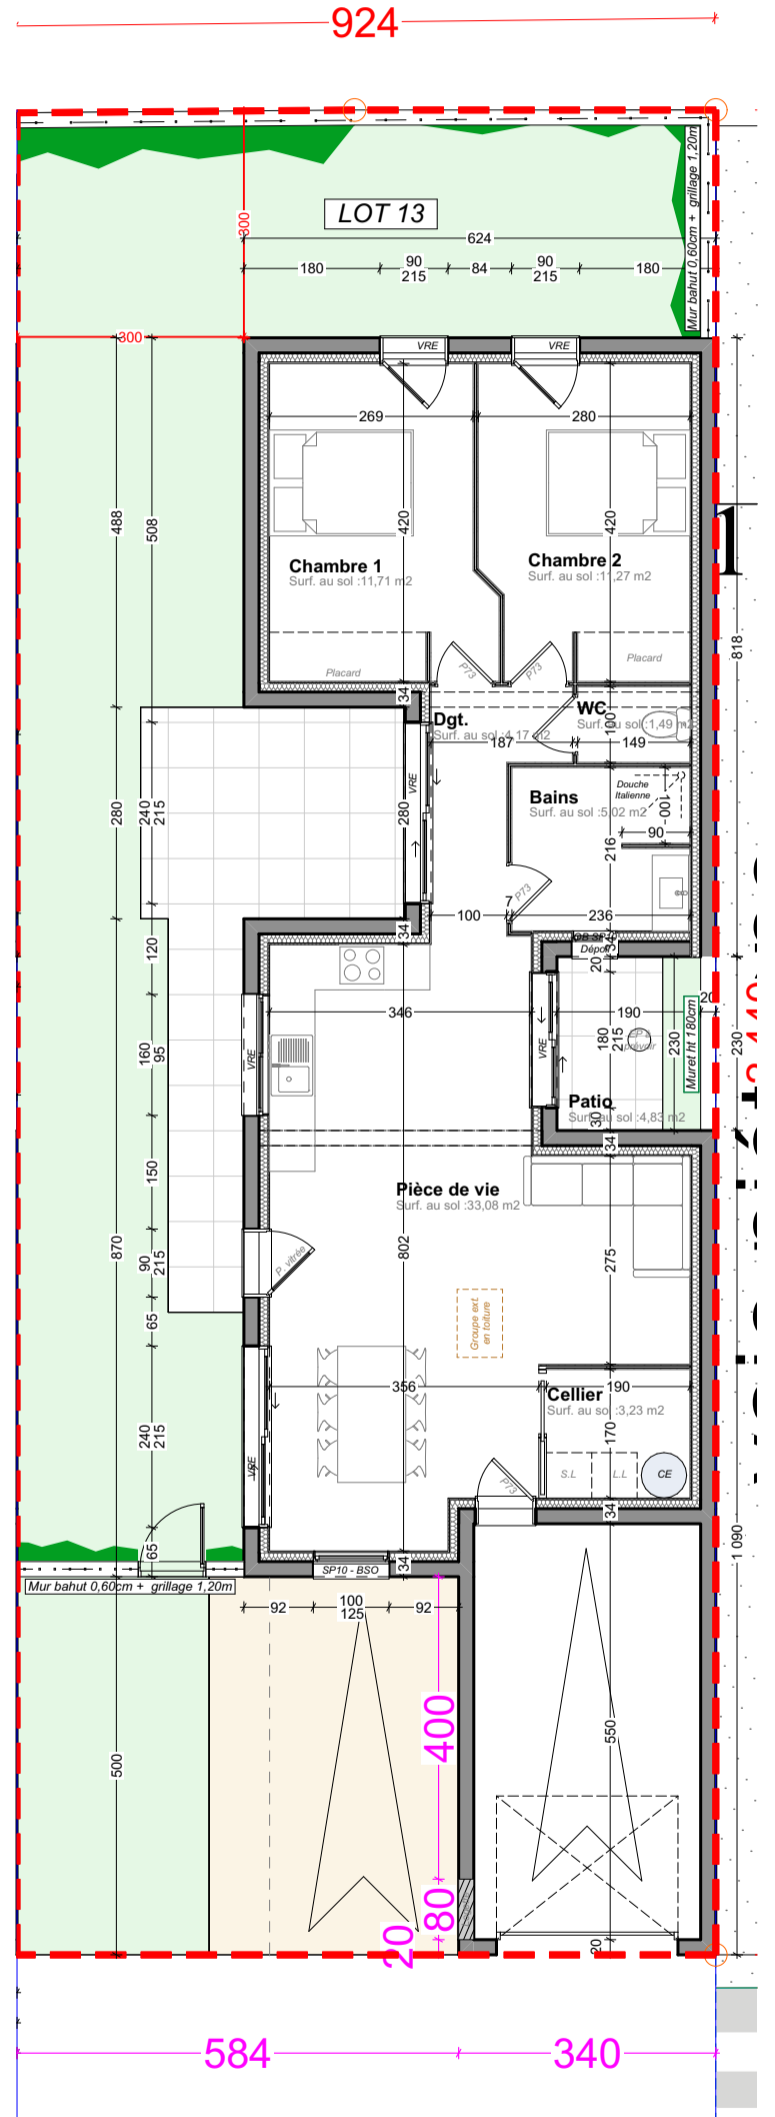

COMMUNE:
VALENCE (26000)

Quartier "Saint Martin"
Lotissement "Les Monts d'Andréa"

Logement - Lot 13

Type	T3	10/11/2023	Niveau RDC
------	----	------------	------------

les
**Maisons
d'Élodie**
By Bardet Promotion

VILLA

Surface habitable

Salon / Séjour / Cuisine / Pl.	33,08	m ²
Chambre 1 / Pl.	11,71	m ²
Chambre 2 / Pl.	11,27	m ²
Bains	5,02	m ²
WC	1,49	m ²
Dgt.	4,17	m ²
Cellier	3,23	m ²

Surface habitable 69,97 m²

Garage	16,50	m ²
Jardin	65	m ²

SURFACE TERRAIN

225,00m² environ

Plan de niveau - Rez de Chaussée - 1/100e

NOTA : Les côtes, les surfaces, les gaines, les talus et les soffites sont susceptibles de modifications dues aux impératifs administratifs, aux contraintes techniques de construction et aux tolérances d'exécution. Les indications et éléments portés sur le plan sont donnés à titre indicatif. Les seuls éléments d'équipements fournis sont ceux figurant sur la notice descriptive.