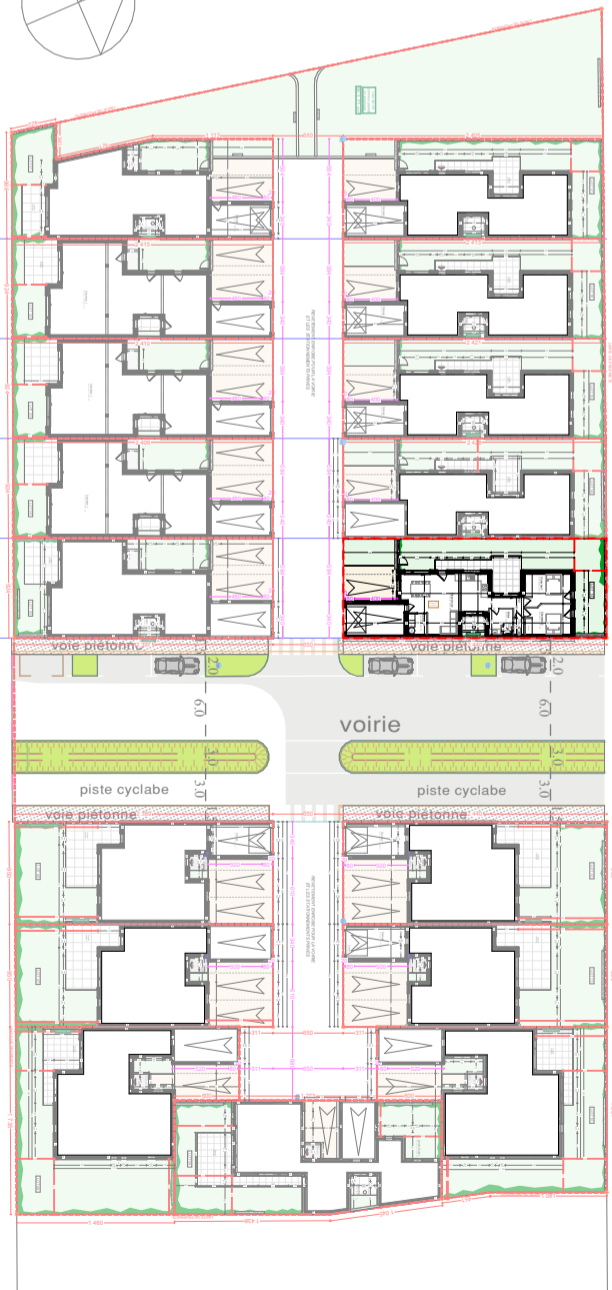

COMMUNE:
VALENCE (26000)

Quartier "Saint Martin"
Lotissement "Les Monts d'Andréa"

Logement - Lot 13

Type	T3	10/11/2023	Niveau RDC
------	----	------------	------------

les
**Maisons
d'Élodie**
By Bardet Promotion

VILLA

Surface habitable

Salon / Séjour / Cuisine / Pl.	33,08	m ²
Chambre 1 / Pl.	11,71	m ²
Chambre 2 / Pl.	11,27	m ²
Bains	5,02	m ²
WC	1,49	m ²
Dgt.	4,17	m ²
Cellier	3,23	m ²

Surface habitable 69,97 m²

Garage	16,50	m ²
Jardin	65	m ²

SURFACE TERRAIN

225,00m² environ

Plan de niveau - Rez de Chaussée - 1/100e

NOTA : Les côtes, les surfaces, les gaines, les talus et les soffites sont susceptibles de modifications dues aux impératifs administratifs, aux contraintes techniques de construction et aux tolérances d'exécution. Les indications et éléments portés sur le plan sont donnés à titre indicatif. Les seuls éléments d'équipements fournis sont ceux figurant sur la notice descriptive.