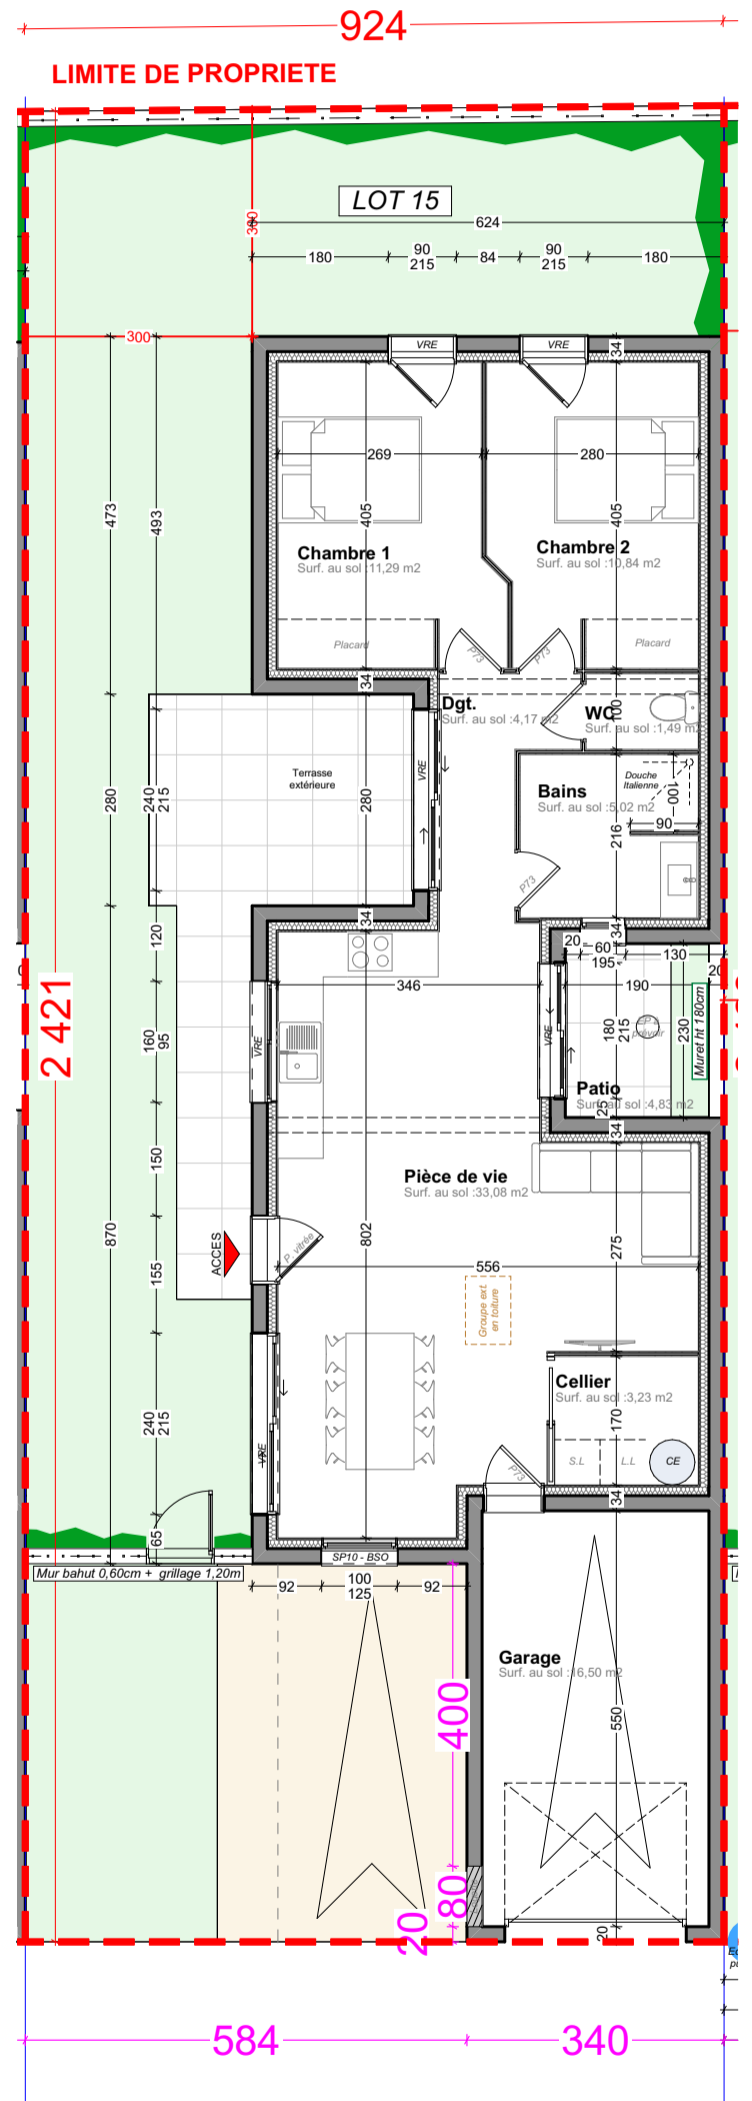

COMMUNE:
VALENCE (26000)

Quartier "Saint Martin"
Lotissement "Les Monts d'Andréa"

Logement - Lot 15

Type	T3	10/11/2023	Niveau RDC
------	----	------------	------------

les
**Maisons
d'Élodie**
By Bardet Promotion

VILLA

Surface habitable		
Salon / Séjour / Cuisine / Pl.	33,08	m ²
Chambre 1 / Pl.	11,29	m ²
Chambre 2 / Pl.	10,84	m ²
Bains	5,02	m ²
WC	1,49	m ²
Dgt.	4,17	m ²
Cellier	3,23	m ²
Surface habitable	69,12	m²
Garage	16,50	m ²
Jardin	65	m ²

SURFACE TERRAIN
224,00m² environ

Plan de niveau - Rez de Chaussée - 1/100e

NOTA : Les côtes, les surfaces, les gaines, les talus et les soffites sont susceptibles de modifications dues aux impératifs administratifs, aux contraintes techniques de construction et aux tolérances d'exécution. Les indications et éléments portés sur le plan sont donnés à titre indicatif. Les seuls éléments d'équipements fournis sont ceux figurant sur la notice descriptive.