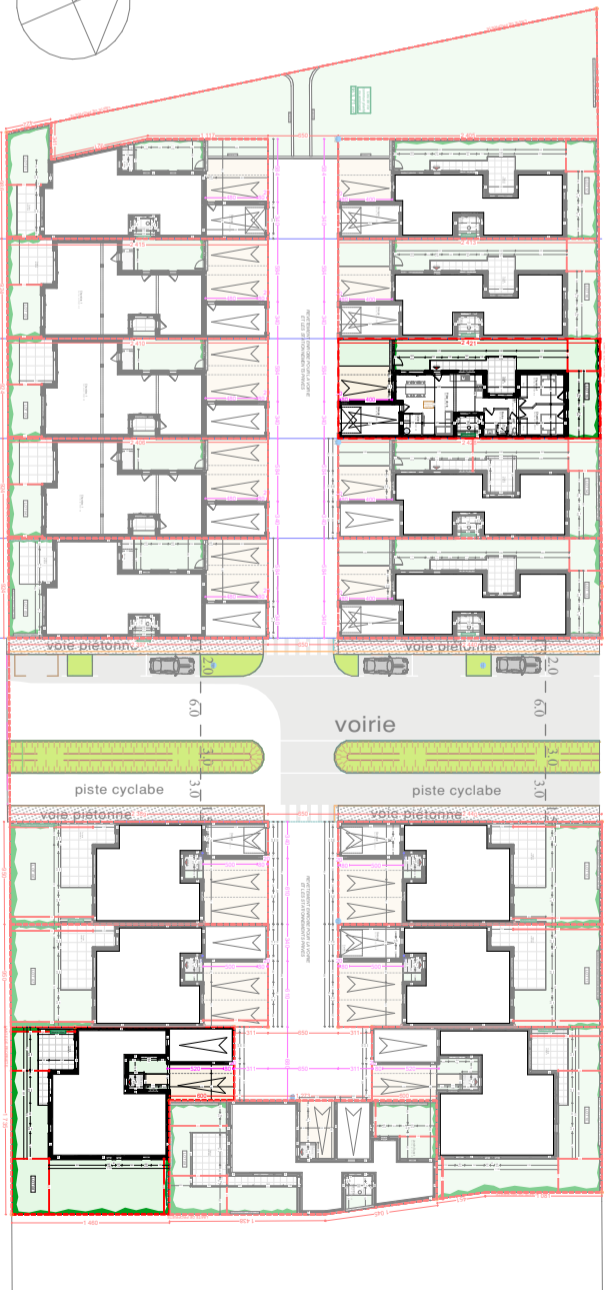

COMMUNE:
VALENCE (26000)

Quartier "Saint Martin"
Lotissement "Les Monts d'Andréa"

Logement - Lot 15

Type	T3	10/11/2023	Niveau RDC
------	----	------------	------------

les
**Maisons
d'Élodie**
By Bardet Promotion

VILLA

Surface habitable		
Salon / Séjour / Cuisine / Pl.	33,08	m ²
Chambre 1 / Pl.	11,29	m ²
Chambre 2 / Pl.	10,84	m ²
Bains	5,02	m ²
WC	1,49	m ²
Dgt.	4,17	m ²
Cellier	3,23	m ²
Surface habitable	69,12	m²
Garage	16,50	m ²
Jardin	65	m ²

SURFACE TERRAIN
224,00m² environ

Plan de niveau - Rez de Chaussée - 1/100e

NOTA : Les côtes, les surfaces, les gaines, les talus et les soffites sont susceptibles de modifications dues aux impératifs administratifs, aux contraintes techniques de construction et aux tolérances d'exécution. Les indications et éléments portés sur le plan sont donnés à titre indicatif. Les seuls éléments d'équipements fournis sont ceux figurant sur la notice descriptive.