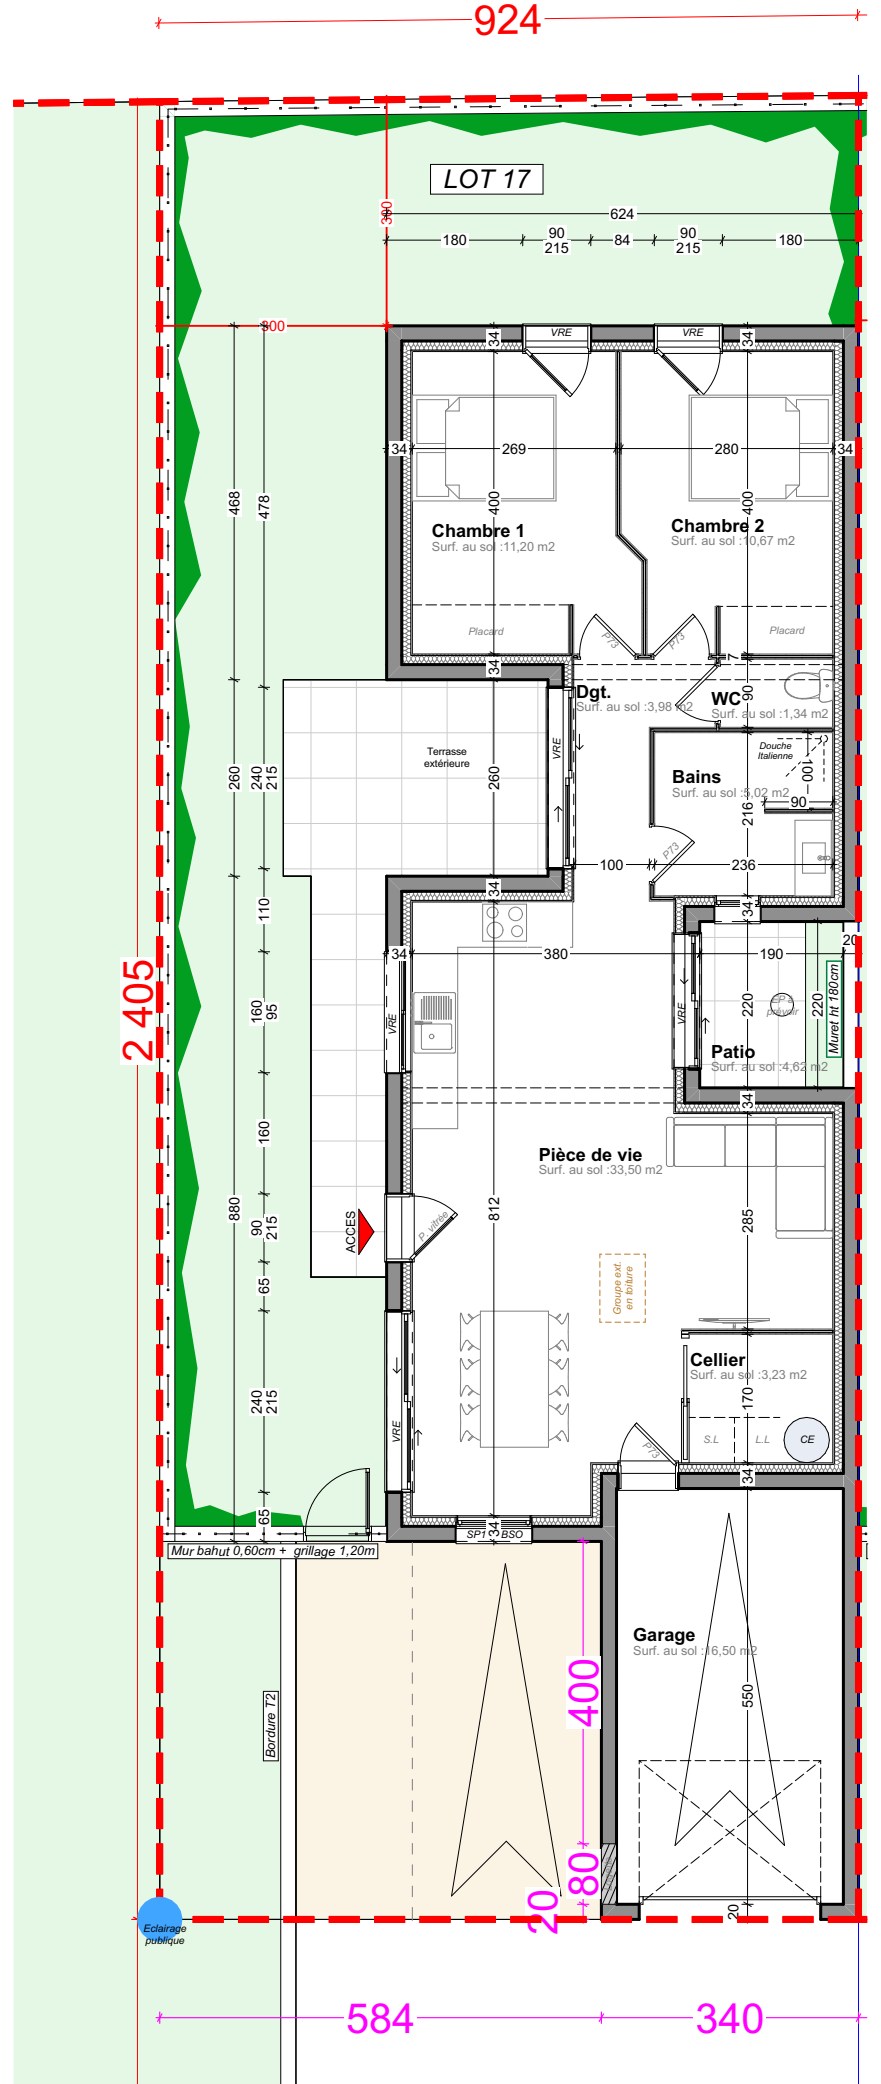

COMMUNE:
VALENCE (26000)

Quartier "Saint Martin"
Lotissement "Les Monts d'Andréa"

Logement - Lot 17

Type	T3	10/11/2023	Niveau RDC
------	----	------------	------------

les
**Maisons
d'Élodie**
By Bardet Promotion

VILLA

Surface habitable		
Salon / Séjour / Cuisine / Pl.	33,50	m ²
Chambre 1 / Pl.	11,20	m ²
Chambre 2 / Pl.	10,67	m ²
Bains	5,02	m ²
WC	1,34	m ²
Dgt.	3,98	m ²
Cellier	3,23	m ²
Surface habitable	68,94	m²
Garage	16,50	m ²
Jardin	61	m ²

SURFACE TERRAIN
223,00m² environ

Plan de niveau - Rez de Chaussée - 1/100e

NOTA : Les côtes, les surfaces, les gaines, les talus et les soffites sont susceptibles de modifications dues aux impératifs administratifs, aux contraintes techniques de construction et aux tolérances d'exécution. Les indications et éléments portés sur le plan sont donnés à titre indicatif. Les seuls éléments d'équipements fournis sont ceux figurant sur la notice descriptive.